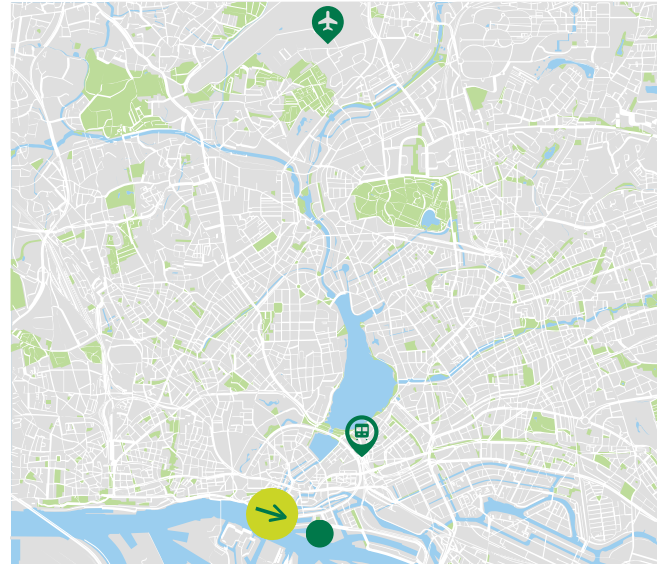

HEADQUARTERS

Anfahrt / Directions to Headquarters

Mit dem PKW / By Car

Adresse / Address:

Mabanaft GmbH & Co. KG
Am Strandkai 1
20457 Hamburg, Germany
Tel. +49 40 37004-0

[Google Directions Link](#)

Mit dem Taxi / By Taxi

Vom Flughafen / From the Airport
ca. 30 min.

Vom Hauptbahnhof / From Central Station
ca. 8 min.

Mit öffentl. Verkehrsmitteln / By Public Transport

Vom Flughafen / From the Airport
ca. 36 min.

S1 → Blankenese, Exit **Berliner Tor**

U4 → Elbbrücken, Exit **Überseequartier**

 ca. 4 min. → Am Strandkai 1

Vom Hauptbahnhof/ From Central Station
ca. 12 min.

U4 → Elbbrücken, Exit **Überseequartier**

 ca. 4 min. → Am Strandkai 1