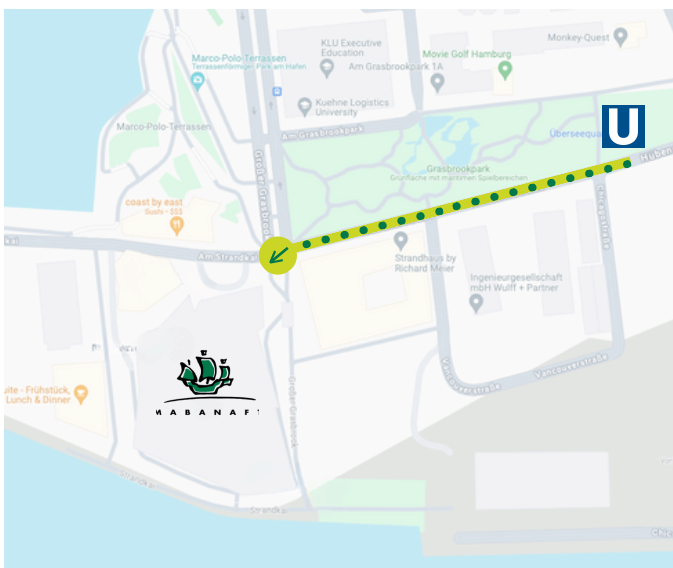

HEADQUARTERS

Anfahrt / Directions to Headquarters

Mit dem PKW / By Car

Adresse / Address:

Mabanaft GmbH & Co. KG
Am Strandkai 1
20457 Hamburg, Germany
Tel. +49 40 37004-0

[Google Directions Link](#)

Mit dem Taxi / By Taxi

Vom Flughafen / From the Airport
ca. 30 min.

Vom Hauptbahnhof / From Central Station
ca. 8 min.

Mit öffentl. Verkehrsmitteln / By Public Transport

Vom Flughafen / From the Airport
ca. 36 min.

S1 → Blankenese, Exit **Berliner Tor**

U4 → Elbbrücken, Exit **Überseequartier**

 ca. 4 min. → Am Strandkai 1

Vom Hauptbahnhof/ From Central Station
ca. 12 min.

U4 → Elbbrücken, Exit **Überseequartier**

 ca. 4 min. → Am Strandkai 1